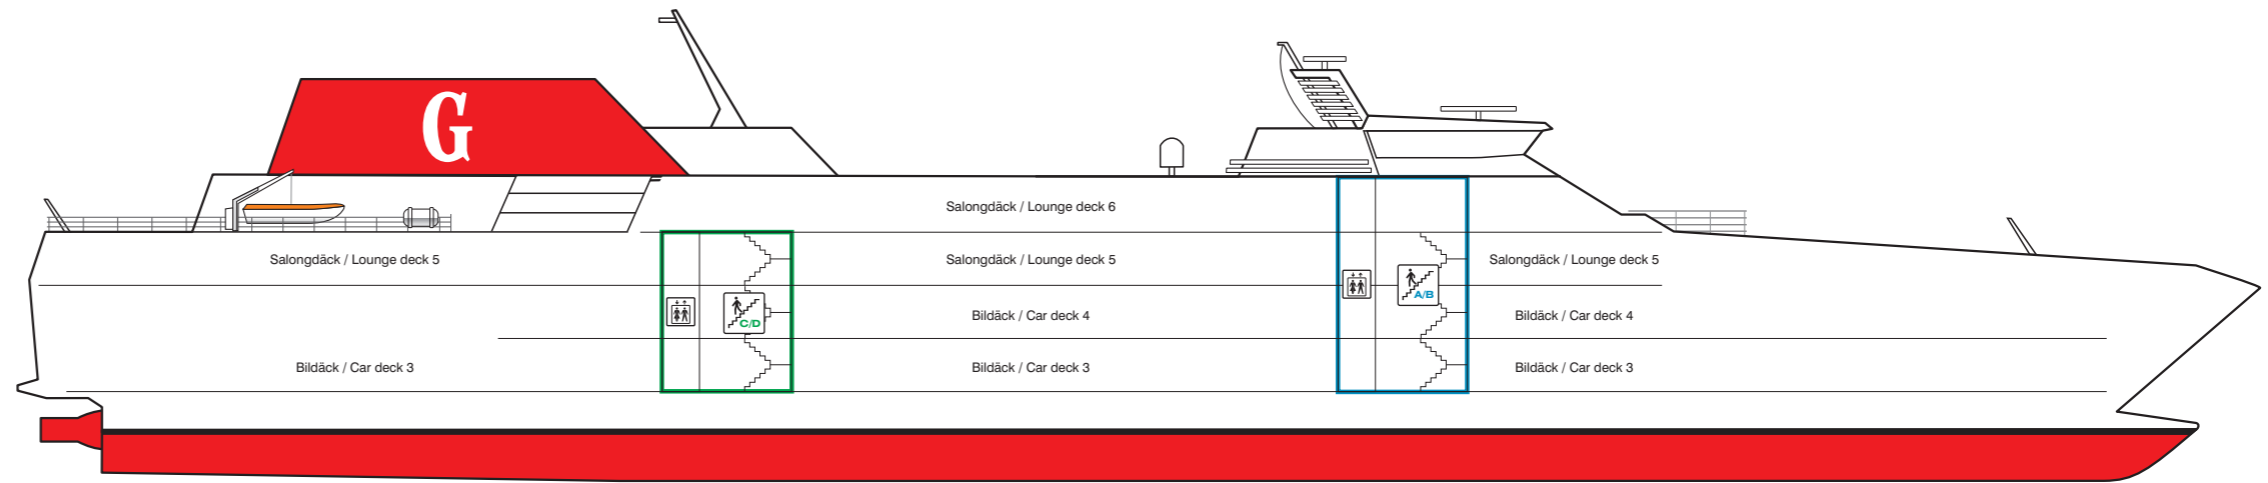

SF 700

HSC Gotlandia II

Längd / Length	122 m
Bredd / Breadth	16 m
Servicefart / Speed	32 knop / knots
Passagerare / Passengers	780
Fordon / Vehicles	160 personbilar / cars

Däck 6 - Salongdäck Deck 6 - Lounge deck

Däck 5 - Salongdäck Deck 5 - Lounge deck