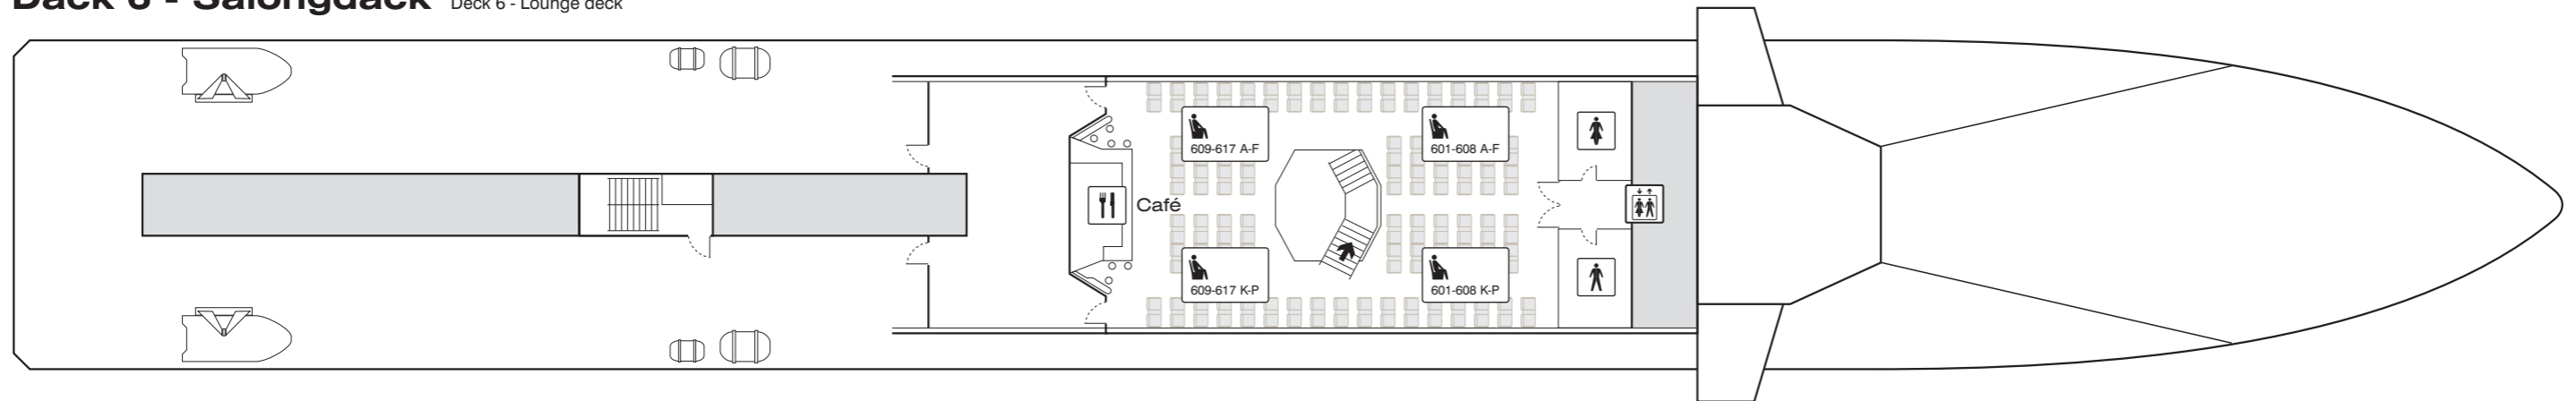

SF 700

HSC Gotlandia

Längd / Length	112 m
Bredd / Breadth	16 m
Fart / Speed	32 knop / knots
Passagerare / Passengers	700
Fordon / Vehicles	145 personbilar / cars

Däck 6 - Salongdäck Deck 6 - Lounge deck

Däck 5 - Salongdäck Deck 5 - Lounge deck