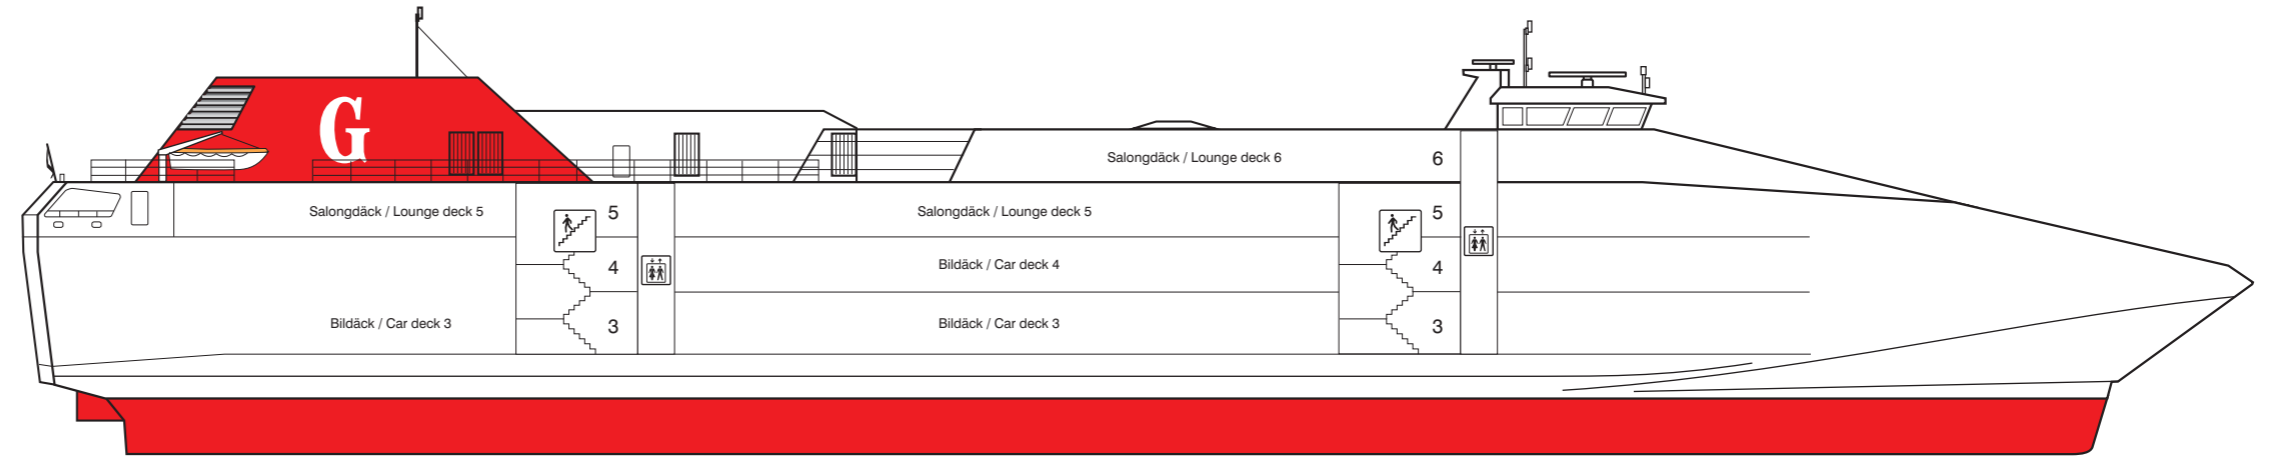

SF 700

HSC Gotlandia

Längd / Length	112 m
Bredd / Breadth	16 m
Fart / Speed	32 knop / knots
Passagerare / Passengers	700
Fordon / Vehicles	145 personbilar / cars

Däck 6 - Salongdäck Deck 6 - Lounge deck

Däck 5 - Salongdäck Deck 5 - Lounge deck