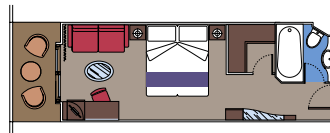

62 Deluxe Suiten

Deluxe Suiten (von ≈ 22 bis $\approx 26 \text{ m}^2$) mit Balkon ($\approx 6 \text{ m}^2$).
Doppelbett, das auf Anfrage in zwei Einzelbetten umgestellt werden kann.

Dieser Kabinentyp ist nur im MSC Yacht Club buchbar.