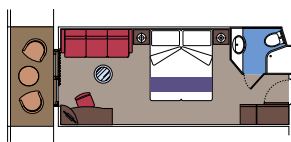

1.106 Balkonkabinen