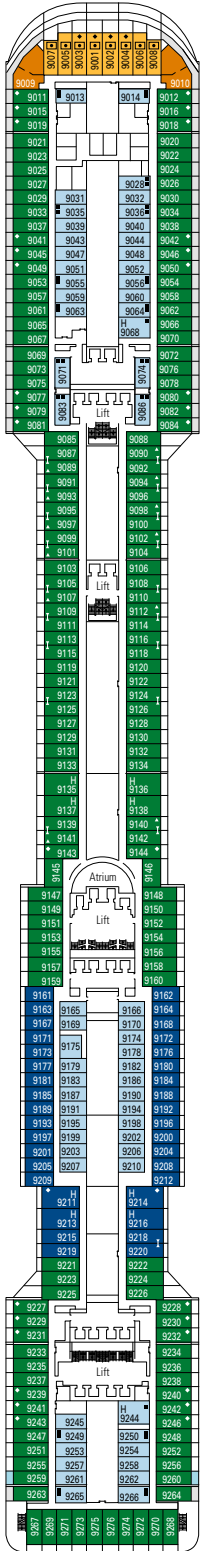

SPORTS & BOWLING DINER

DECK 9
AGATA