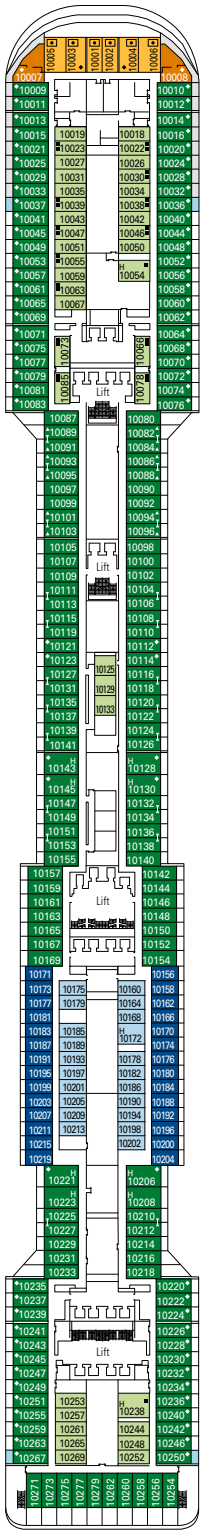

DECK 10
TORMALINA