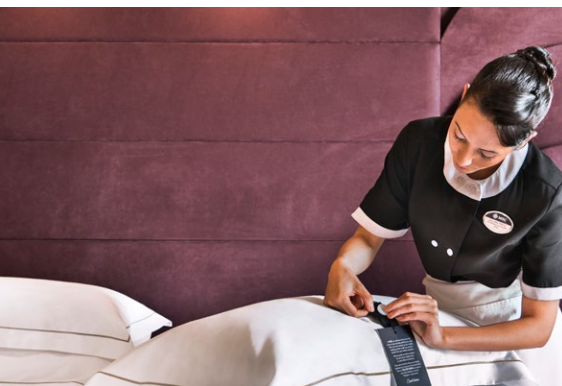

EINRICHTUNGEN FÜR GÄSTE MIT EINGESCHRÄNKTER MOBILITÄT ODER SONSTIGEN BEEINTRÄCHTIGUNGEN

Breite der Kabinentür	81,5 cm
Breite der Badezimmertür	90 cm
Kabinengröße	≈ 17 bis ≈ 33 m²
Badezimmergröße	3,5 bis 4 m²
Gibt es in der Dusche einen herunterklappbaren Sitz?	Ja
Sitzhöhe vom Boden aus	44 cm
Gibt es am WC Haltegriffe?	Ja
Sind an Bord Rollstühle vorhanden?	In begrenzter Anzahl*
Sind alle Decks/öffentlichen Bereiche barrierefrei?	Ja
Sind alle Rettungsboote mit dem Rollstuhl zugänglich?	Nein**
Sind die Aufzüge mit einer Anzeige der Decks ausgestattet?	Optisch, akustisch und in Blindenschrift
Können schwer sehbehinderte/blinde Gäste an einer Kreuzfahrt teilnehmen?	Nur mit Vollzeitbetreuer

*Nur für Einschiffung, Ausschiffung und Notfälle.

**Im Notfall ist speziell geschultes Personal Gästen mit eingeschränkter Mobilität oder sonstigen Beeinträchtigungen beim Besteigen der Rettungsboote behilflich.