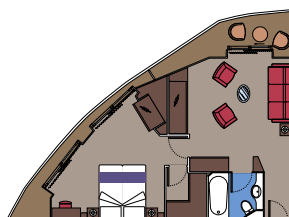

## 62 Deluxe Suiten

Deluxe Suiten (von  $\approx 22$  bis  $\approx 26 \text{ m}^2$ ) mit Balkon ( $\approx 6 \text{ m}^2$ ).  
Doppelbett, das auf Anfrage in zwei Einzelbetten umgestellt werden kann.

Dieser Kabinentyp ist nur im MSC Yacht Club buchbar.

### 28 Suiten

Suiten (von  $\approx 21$  bis  $\approx 41$  m<sup>2</sup>) mit Balkon ( $\approx 3$  m<sup>2</sup>) oder versiegeltem Panoramafenster. Doppelbett, das auf Anfrage in zwei Einzelbetten umgestellt werden kann.