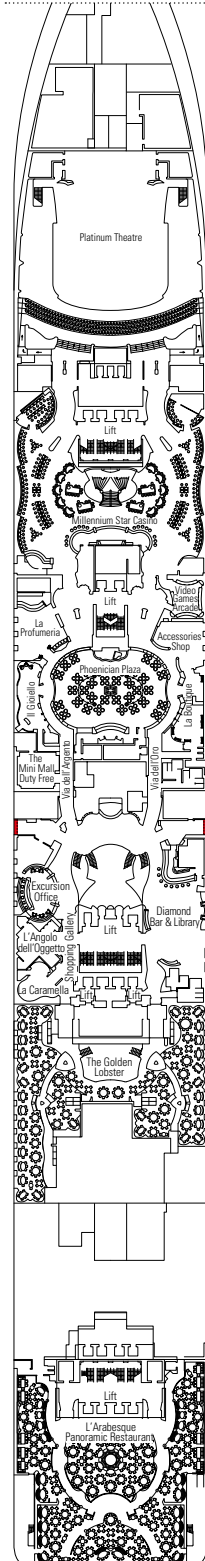

LA LOCANDA

DECK 6
DIAMANTE