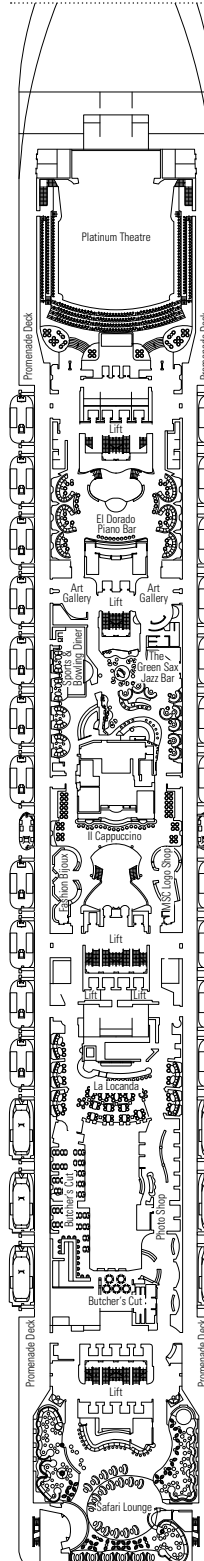

DECK 7
RUBINO