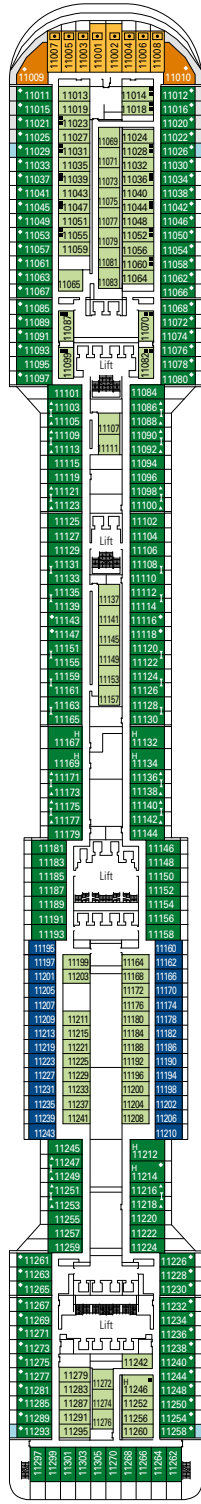

DECK 11
GIADA