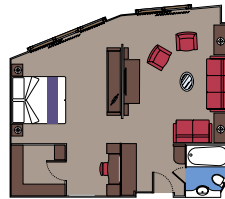

3 Exekutive & Familienkabinen