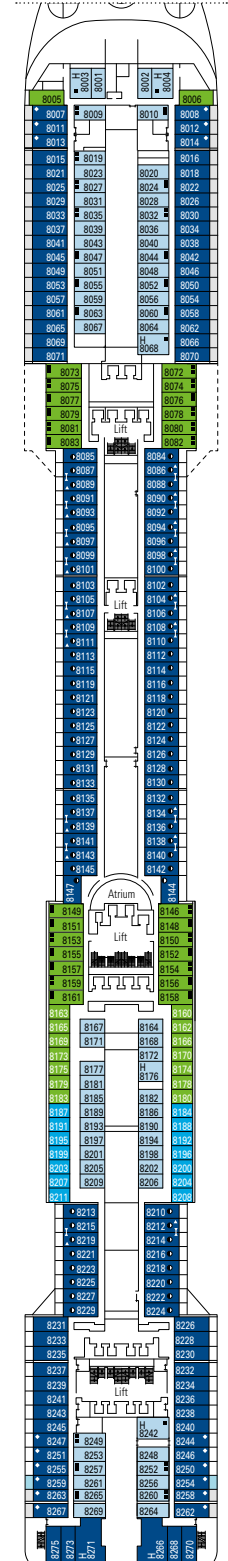

# DECKPLAN & KABINEN

1.751 KABINEN  
4.345 GÄSTE

LA LOCANDA

DECK 4  
AMBRA

DECK 5  
CORALLO

DECK 6  
DIAMANTE

DECK 7  
RUBINO

DECK 8  
ONICE